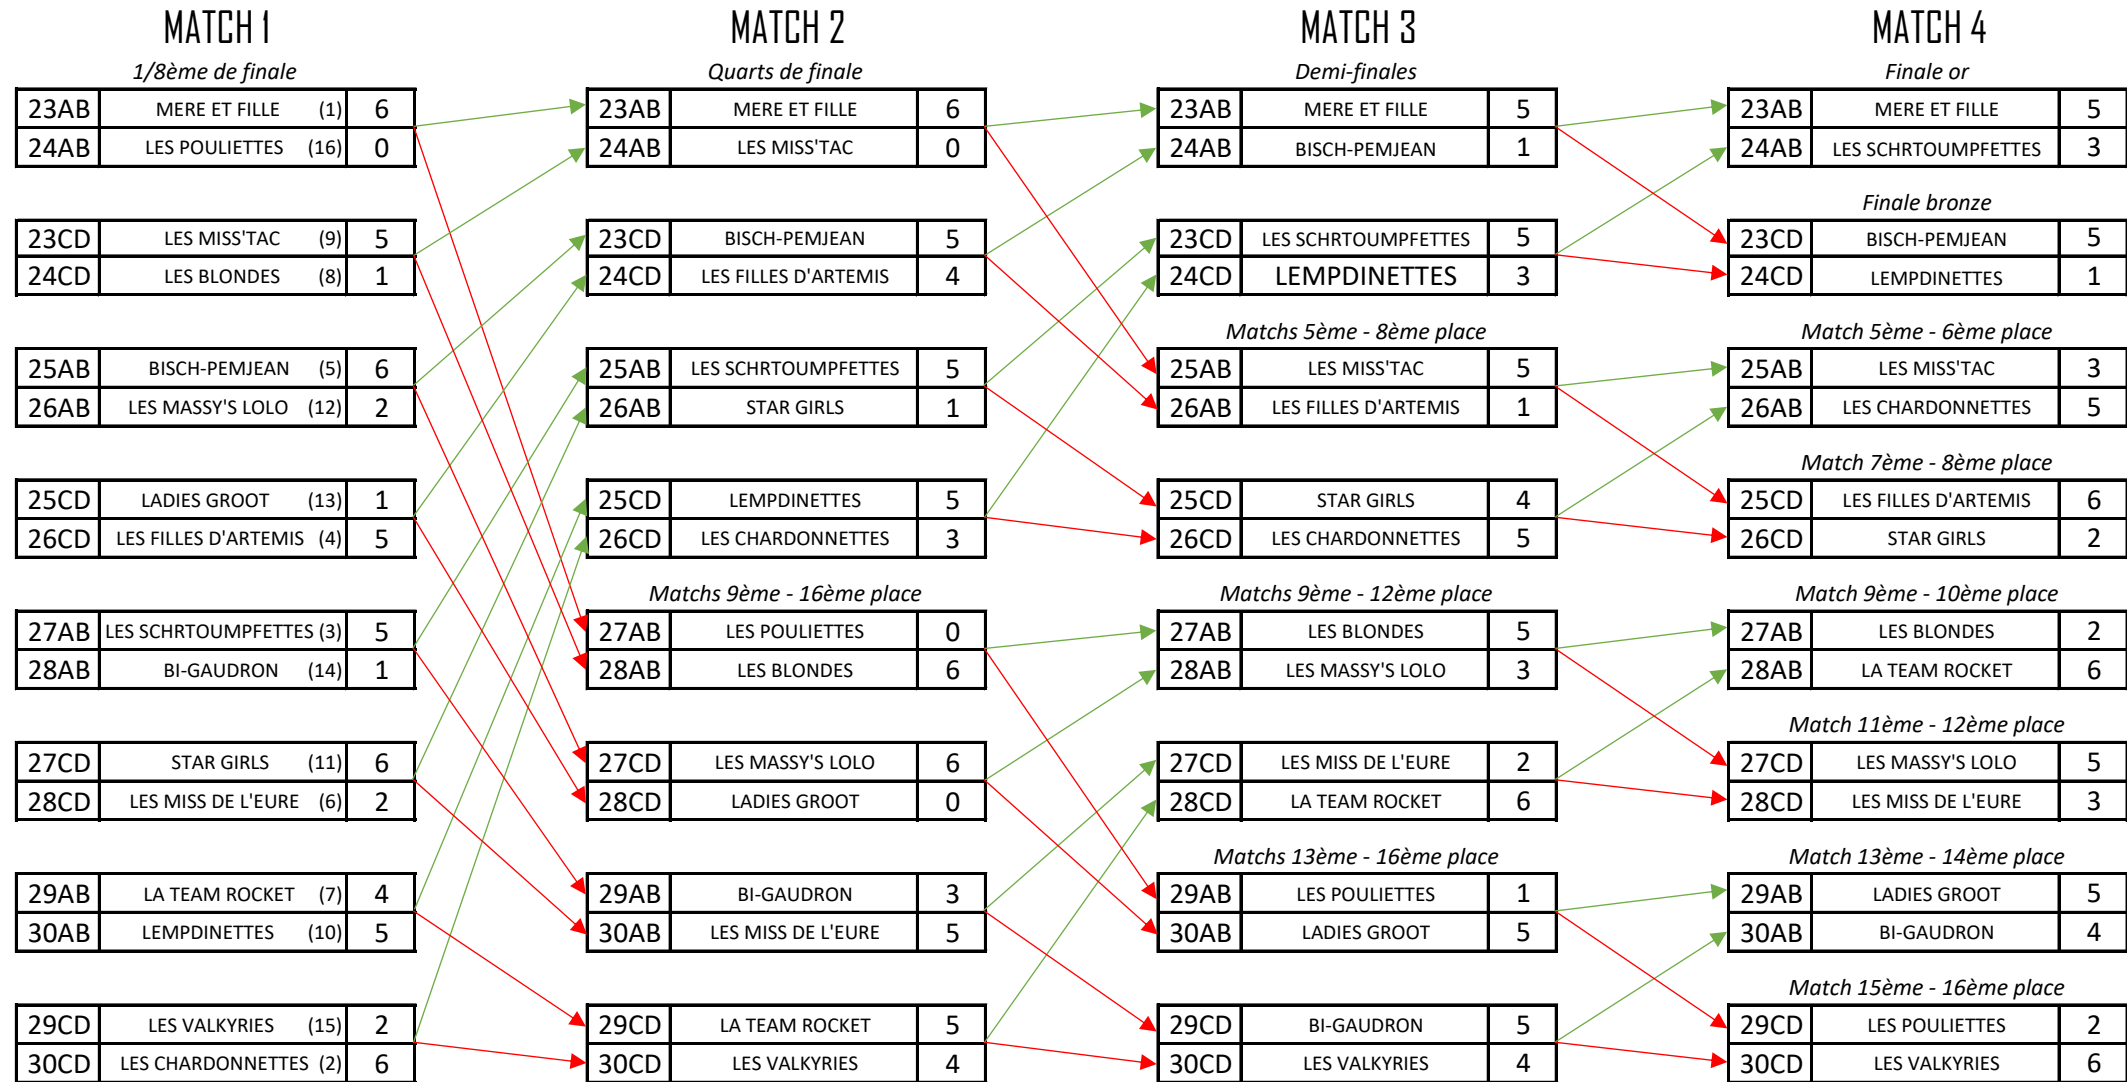

Scores Qualifications Arcs Classiques

Position	Nom d'équipe	Noms	Score	nb 10	nb 9	Match 1	Adversaire
1	JACQUES & DECOUR	MOSSERI Lola OUDET Léa	182	5	12	-> Cible 13AB	match à vide
2	LES CARPIONNES	REGNAULT Lydie REGNAULT Marie	176	8	5	-> Cible 14AB	match à vide
3	M&M'S	JONO Karine JONO Marine	174	4	9	-> Cible 13CD	match à vide
4	LES ALSACIENNES	RAYMOND Marion THOMAS Solenne	172	5	8	-> Cible 14CD	match à vide
5	LES DEP'S	DEPART Catherine DEPART Chloé	170	5	5	-> Cible 15AB	match à vide
6	LES BICHETTES	SCARCÉRIAUX Florine SCARCÉRIAUX Margaux	170	3	7	-> Cible 16AB	match à vide
7	LES PIRATES DE MORSANG	BIGGIO Claire LONGATTE Karine	167	3	7	-> Cible 15CD	match à vide
8	SISTERS IN BOW	BOSSARD Laure BRESSON Célia	165	5	3	-> Cible 16CD	match à vide
9	LES PIPELETTES	FIRION Audrey VALY Donalie	165	2	7	-> Cible 17AB	match à vide
10	LES PRINCESSES DU LFOA	BERNAERT Vélina LAMBILLOTTE Anaïs	164	7	2	-> Cible 18AB	match à vide
11	LES MASSY'S LÉTILINE	NICOLAY Laëtitia SERVEILLE Aline	163	6	3	-> Cible 17CD	match à vide
12	ARCHERY FAIRIES	BIERRY Mélanie DELAGRANDA Dominique	163	4	6	-> Cible 18CD	match à vide