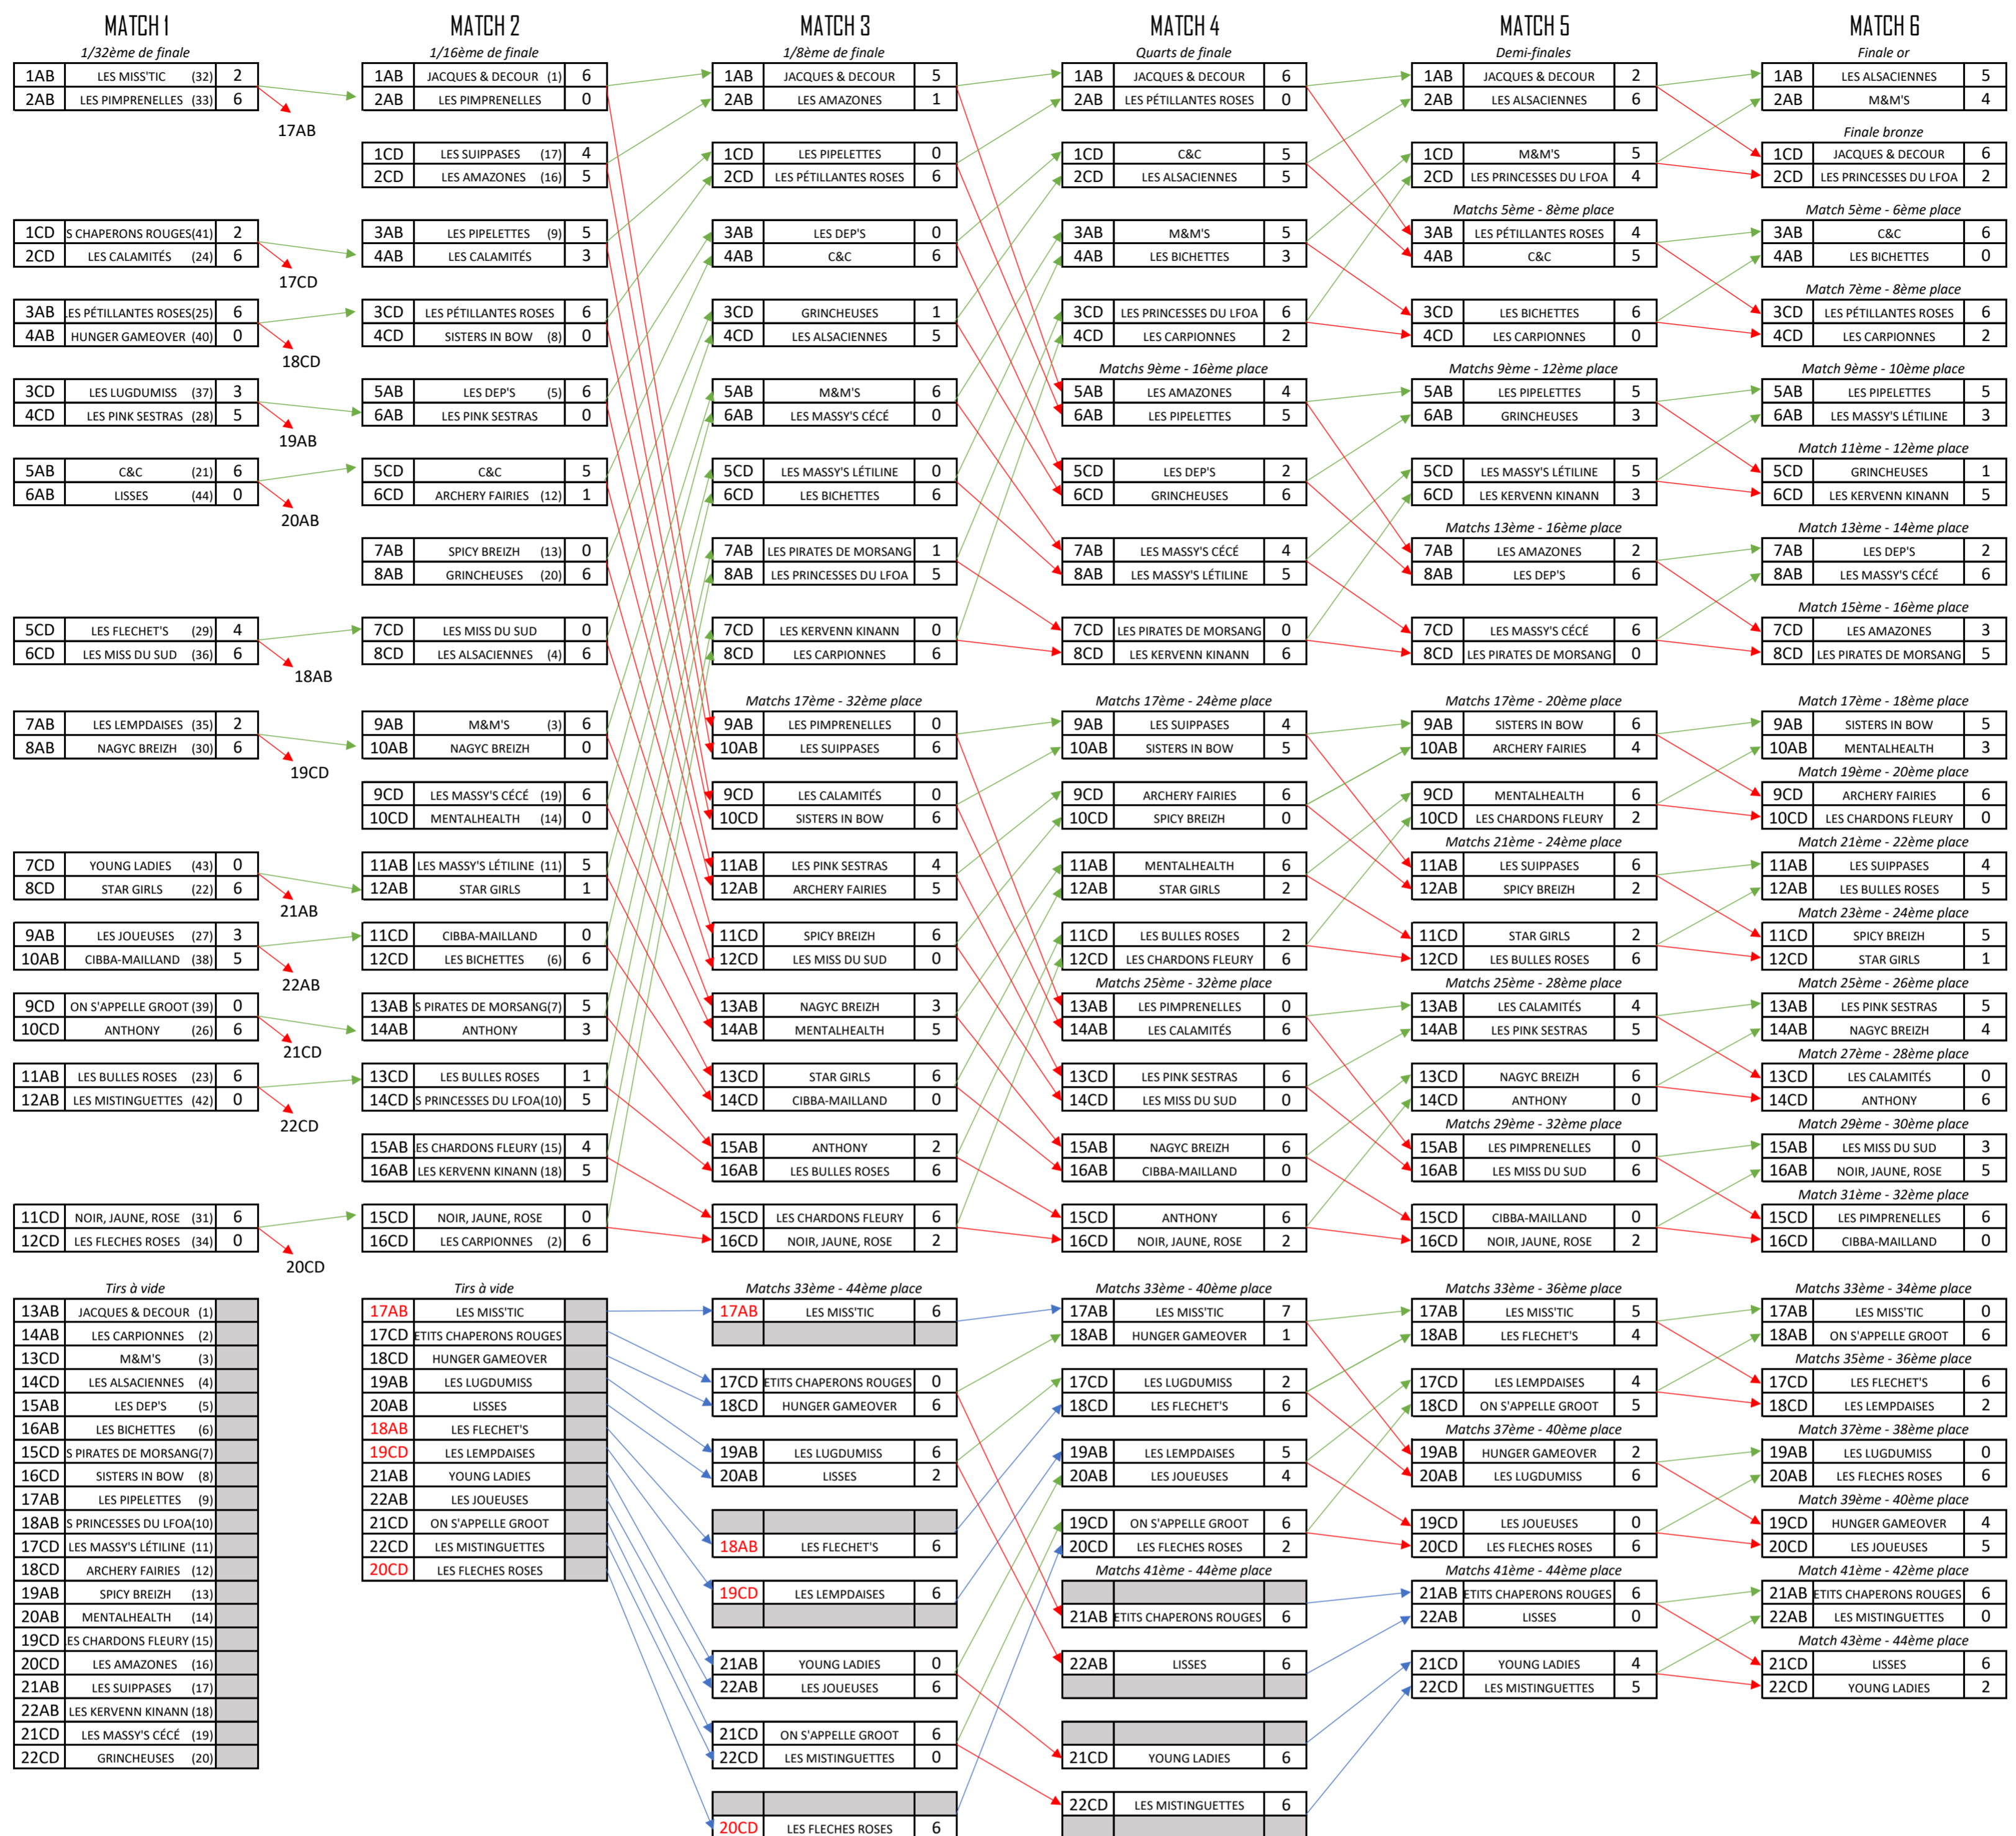

Classement final Arcs à Poulies

Position	Nom d'équipe	Noms
1	MÈRE ET FILLE	HERVÉ Catherine HERVÉ Sandra
2	LES SCHRTOUMPFETTES	CHAUVET Cécile ROUZÉ Sophie
3	BISCH-PEMJEAN	BISCH Madeleine PEMJEAN Angélique
4	LEMPDINETTES	FEYT Muriel PÉRIQUOI Fanny
5	LES CHARDONNETTES	DROUILLAUX Belinda LE CLANCHE-ESCOFFIER Marlène
6	LES MISS'TAC	CORBEZ Pauline GUILLON Laetitia
7	LES FILLES d'ARTEMIS	TOURNOIS Valerie TSAGAANKHUU Batchimeg
8	STAR GIRLS	COURTIGNE Angelique LÉGER Sandrine
9	LA TEAM ROCKET	DUREL Jeanne TIEV-ESNAULT Chan
10	LES BLONDES	HEIN Amandine STEPHANT Juline
11	LES MASSY'S LOLO	GRENERY Laurence MAILLARD Laurence
12	LES MISS DE L'EURE	AUBEL Sophie OSLOBANU Andreea
13	LADIES GROOT	GRUSTCH Genevieve POTIN Sylvie
14	BI-GAUDRON	BI Mingxing GAUDRON Martine
15	LES VALKYRIES	BELLOIR Emeline HARDY Mélanie
16	LES POULIETTES	LEFEVRE Émilie LIABEUF Mariele